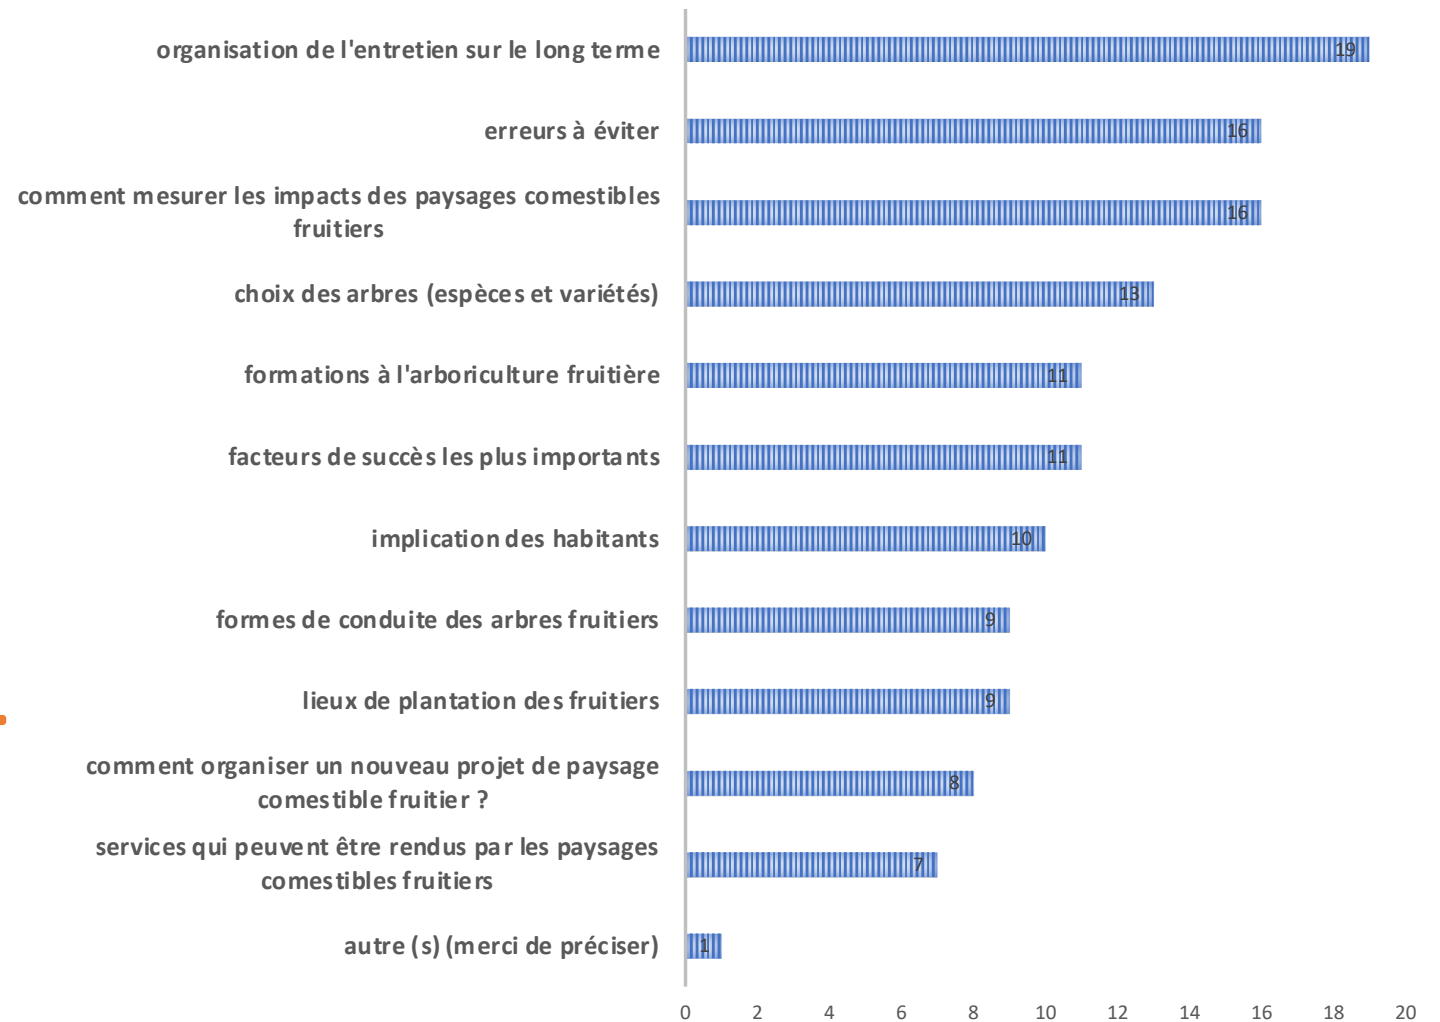

Pouvez-vous nous dire
quels sont les thèmes à
propos desquels des
échanges vous
intéresseraient ? (vous
pouvez cocher plusieurs
cases)